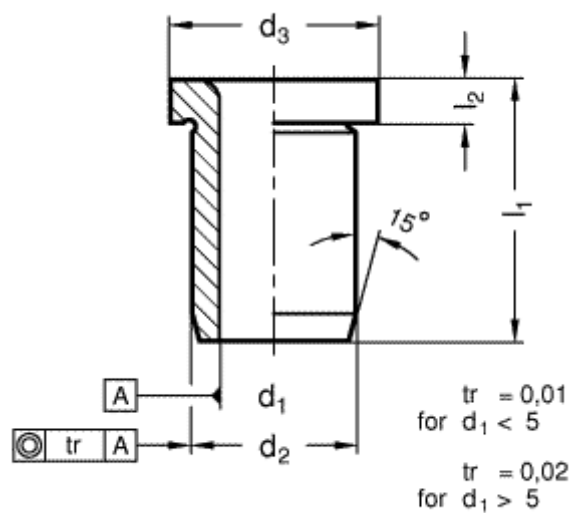

Article number: 201134073

Description: E+G Guide bush DIN 172-B13-16-A
(M16) with collar

Measures

d1 = 13,5

d2 = 22

d3 = 26

l1 = 16

l2 = 4